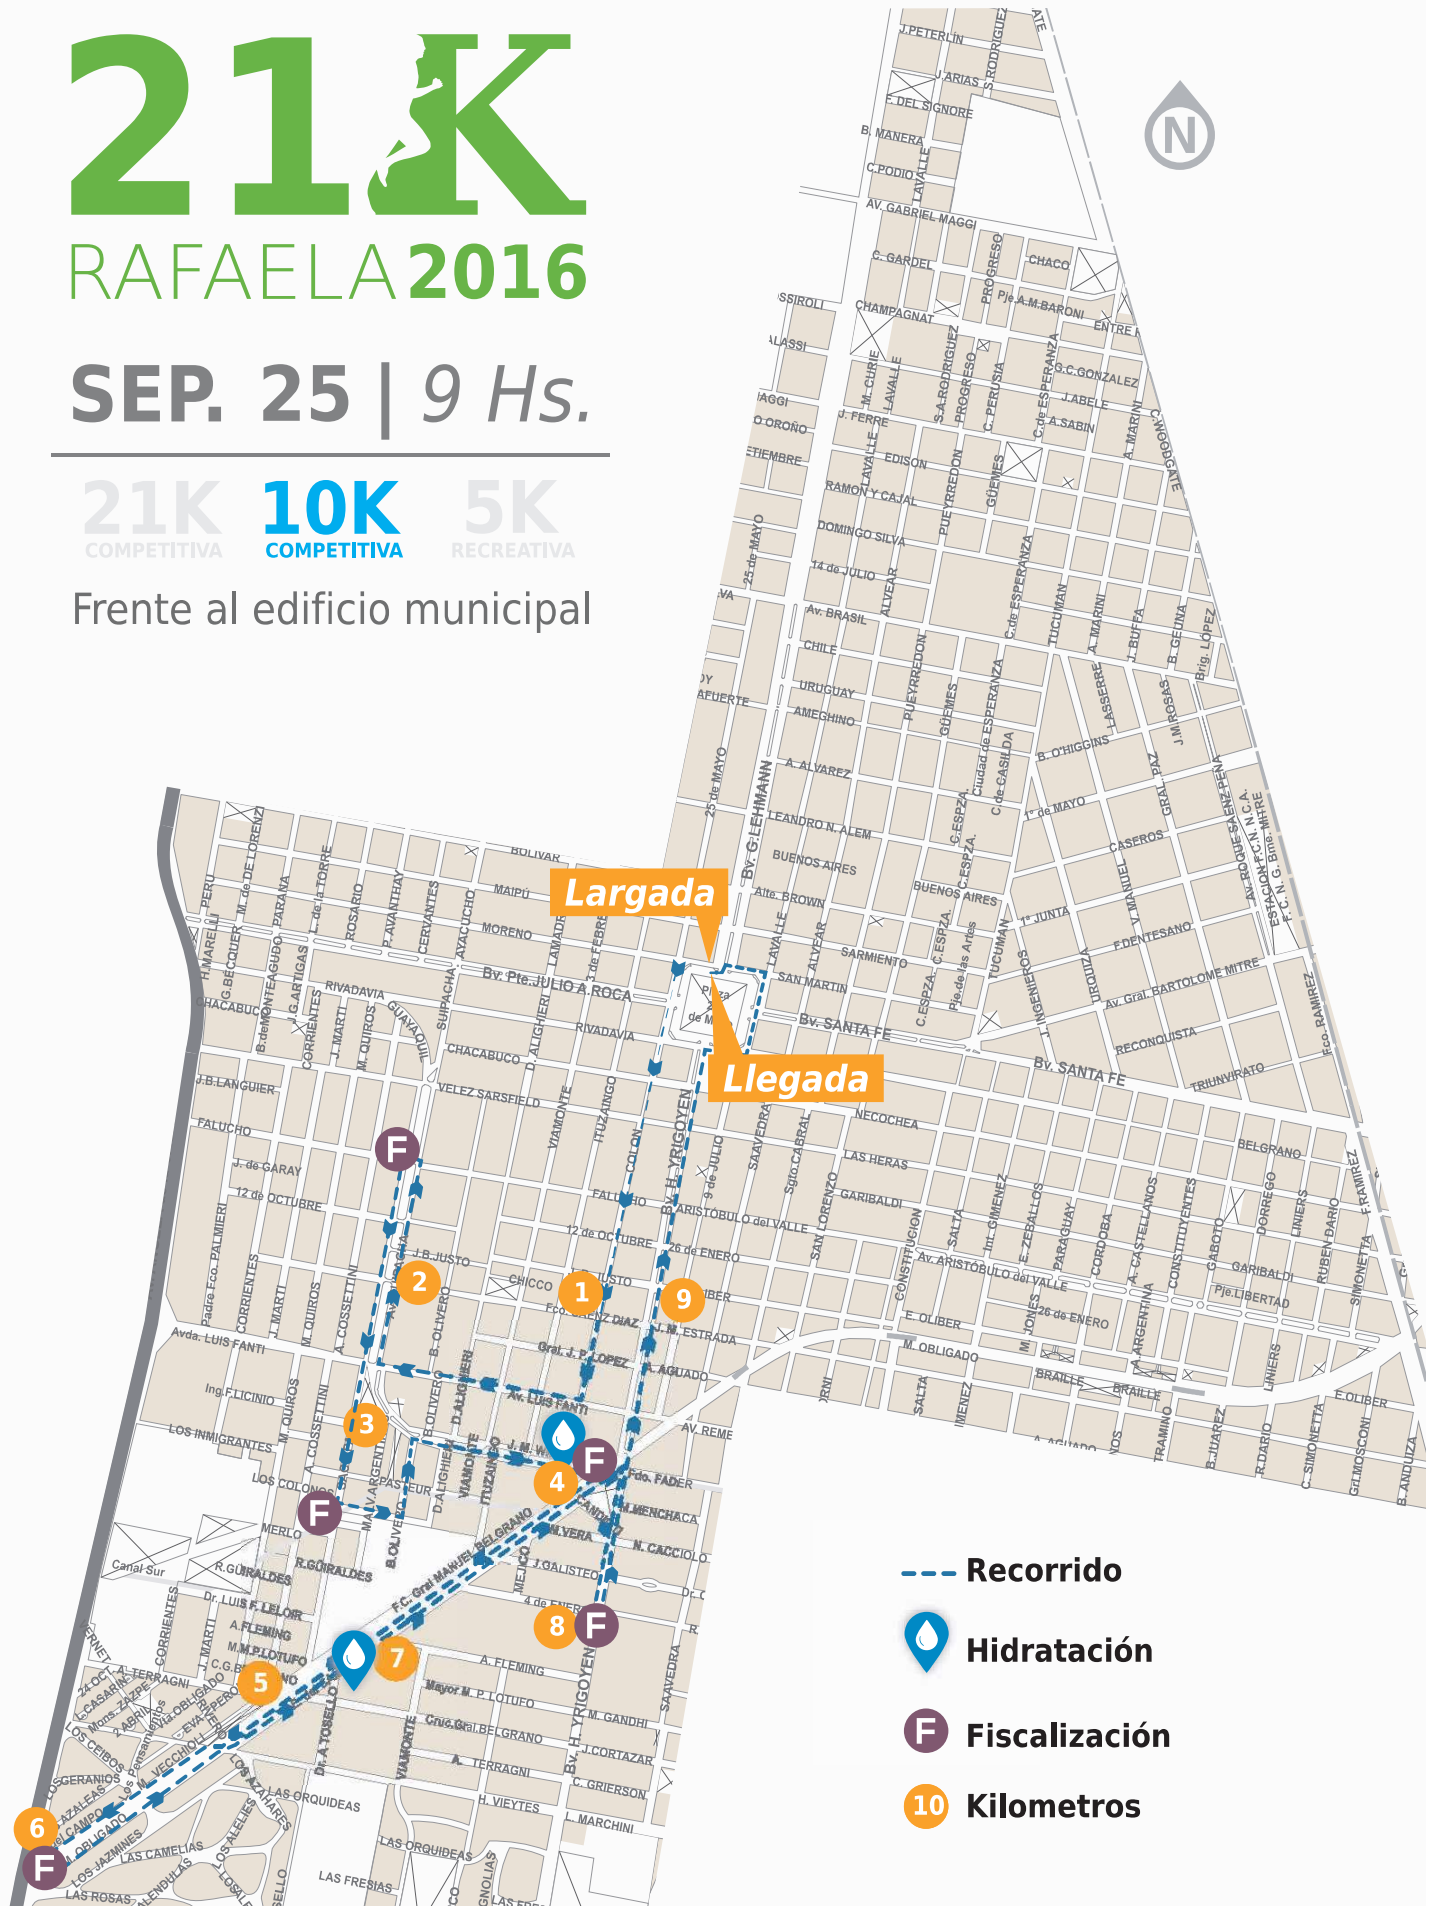

21K

RAFAELA 2016

SEP. 25 | 9 Hs.

21K COMPETITIVA 10K COMPETITIVA 5K RECREATIVA

Frente al edificio municipal

- Recorrido
- 💧 Hidratación
- F Fiscalización
- 10 Kilometros

ORGANIZA

FISCALIZAN